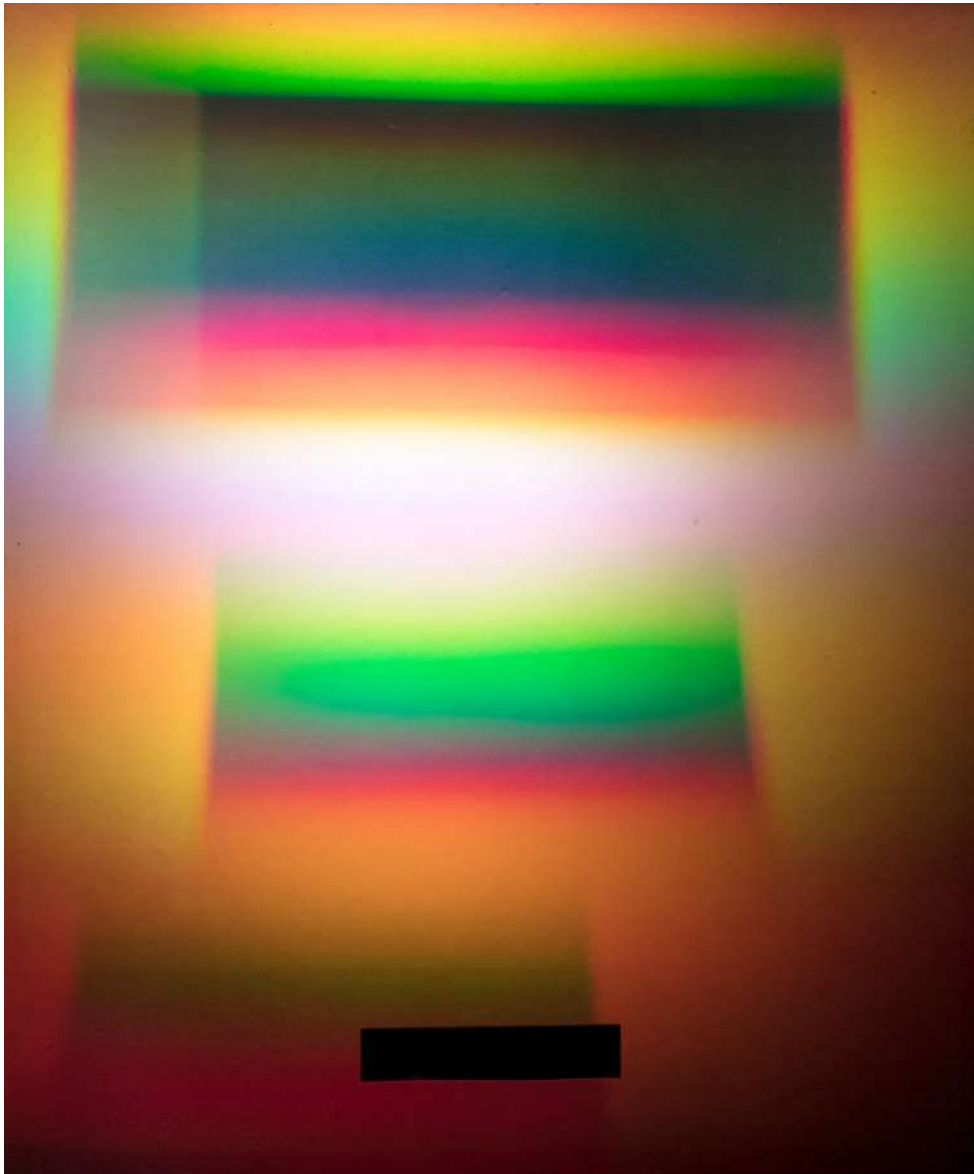

20 x 25 cm | 7 7/8 x 9 7/8 in

4

€ 13.700,00 (inkl. 19 % MwSt. | incl. 19 % VAT)

Work ID: DJ/H 17

KORNFELD

Fasanenstraße 26 | 10719 Berlin
+49 30 889225890 | galerie@galeriekornfeld.com

Dieter Jung

Himmelsleiter #3, 1999