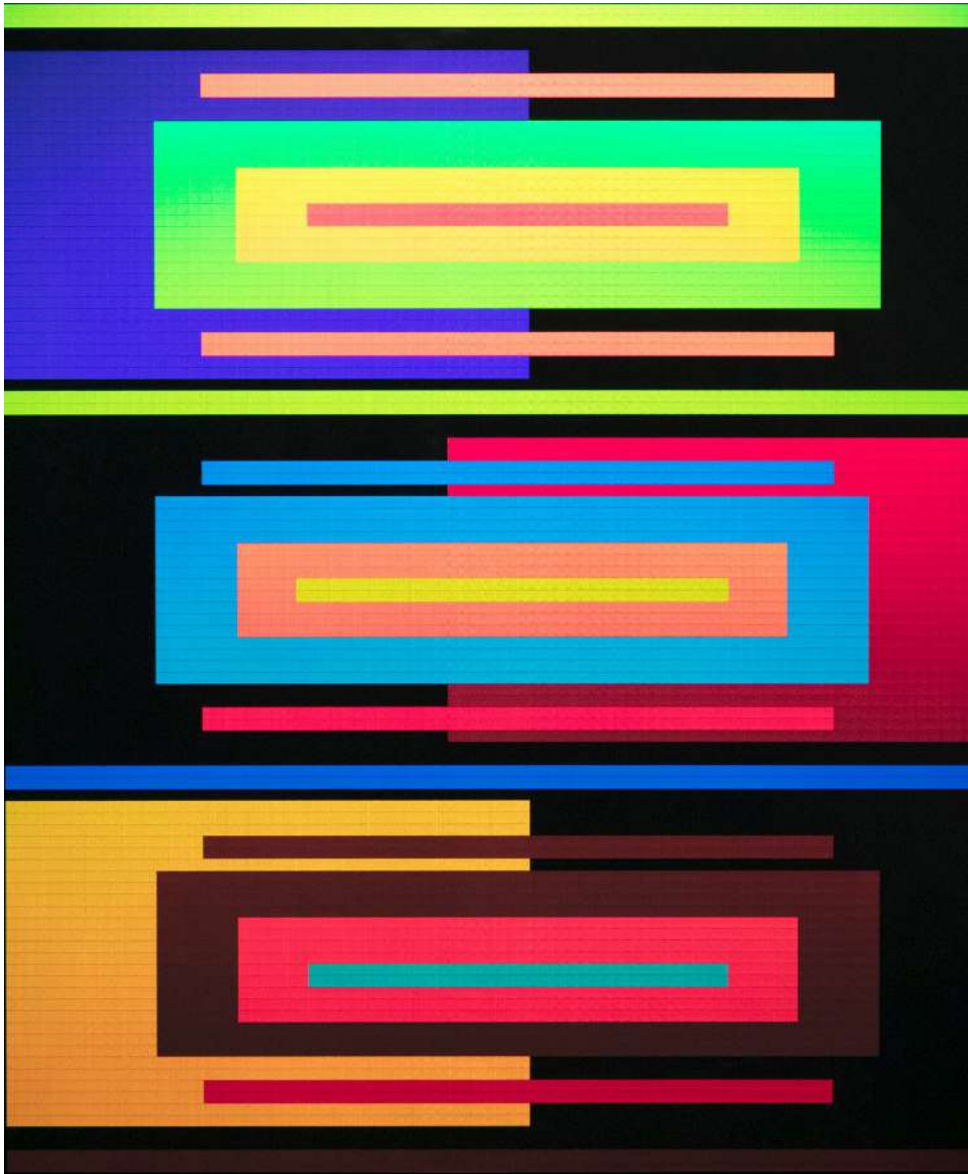

KORNFELD

Fasanenstraße 26 | 10719 Berlin
+49 30 889225890 | galerie@galeriekornfeld.com

Dieter Jung

SeeSaw, 2000

Reflexionshologramm

reflective hologram

140 x 112 cm | 55 1/8 x 44 1/8 in

Unikat / Unique

€ 43.000,00 (inkl. 19 % MwSt. | incl. 19 % VAT)

Work ID: DJ/H 4