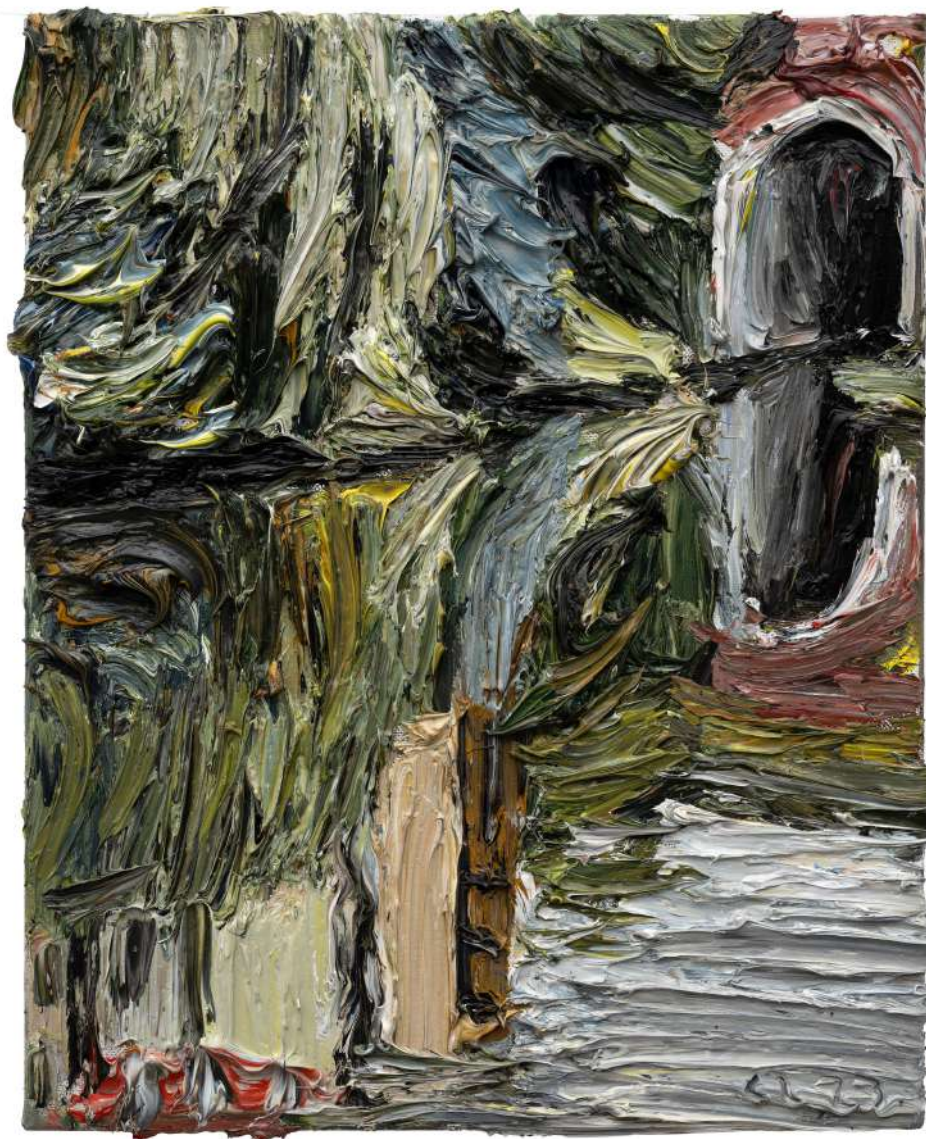

Oil on canvas

30 x 40 cm | 11 3/4 x 15 3/4 in

€ 4.200,00 (inkl. 19 % MwSt. | incl. 19 % VAT)

Work ID: CL/M 449

KORNFELD

Fasanenstraße 26 | 10719 Berlin
+49 30 889225890 | galerie@galeriekornfeld.com

Christopher Lehmppfuhl