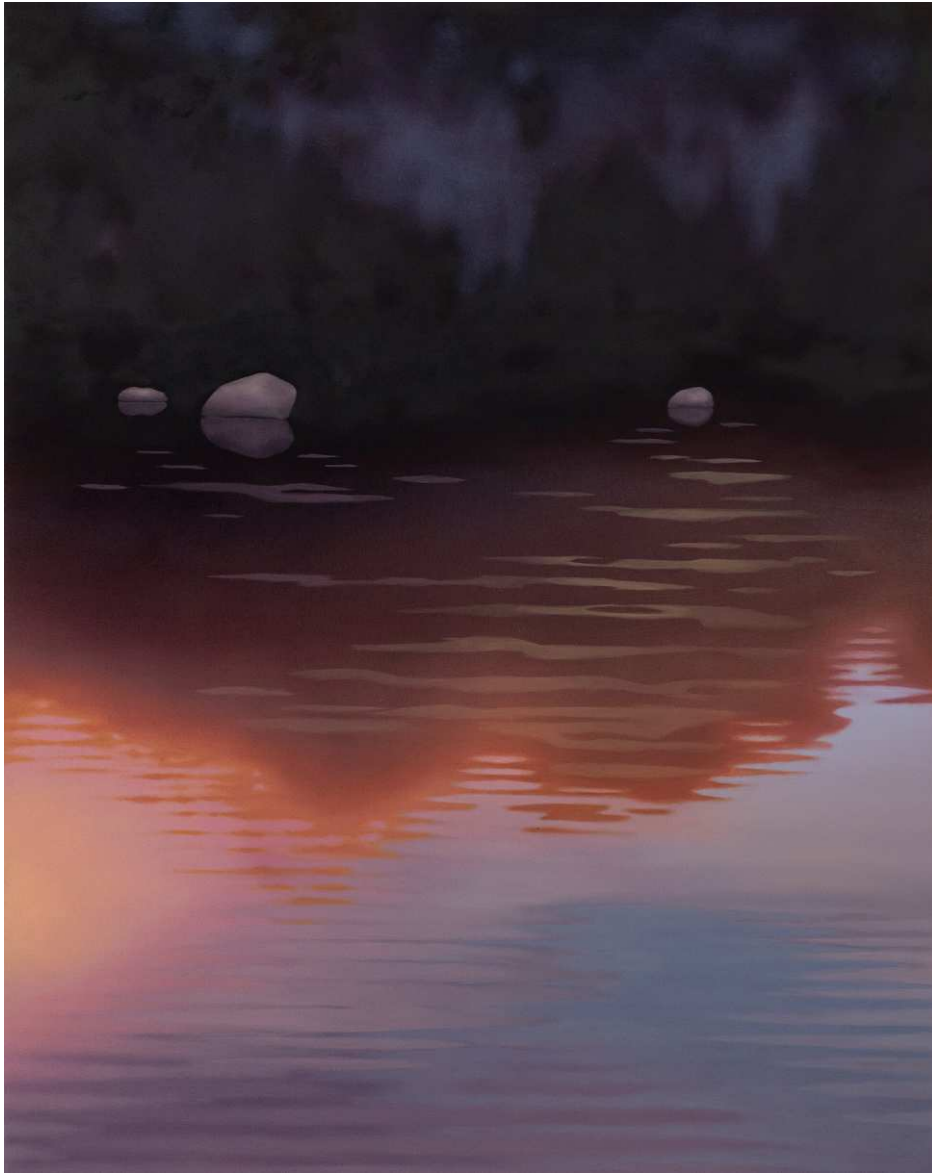

KORNFELD

Fasanenstraße 26 | 10719 Berlin
+49 30 889225890 | galerie@galeriekornfeld.com

Lena Keller

Lo-Fi, 2023

Öl auf Leinwand

Oil on canvas

100 x 80 cm | 39 3/8 x 31 1/2 in

€ 5.200,00 (inkl. 19 % MwSt. | incl. 19 % VAT)

Work ID: LK/M 7