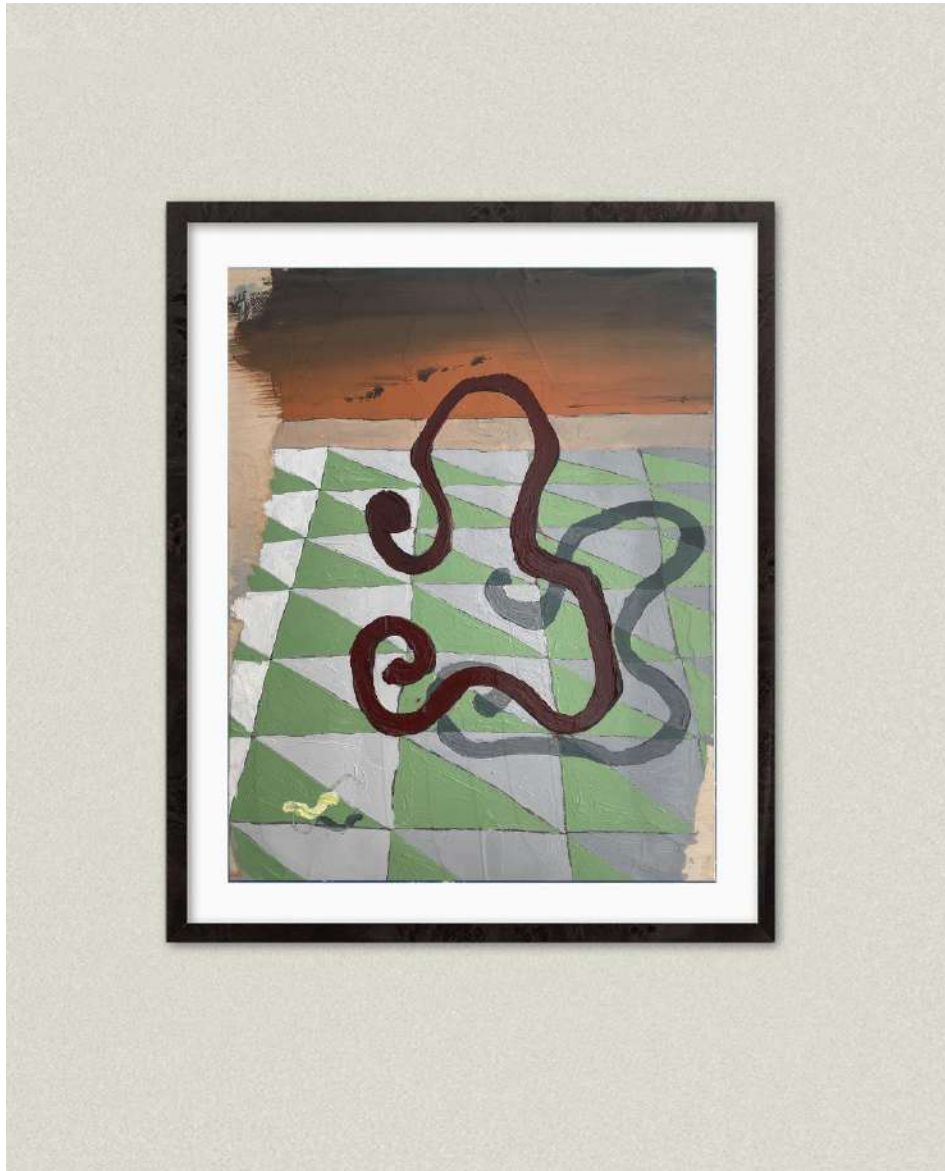

28 x 20 cm | 11 x 7 7/8 in

€ 1.800,00 (inkl. 19 % MwSt. | incl. 19 % VAT)

Work ID: JGa/M 1

KORNFELD

Fasanenstraße 26 | 10719 Berlin
+49 30 889225890 | galerie@galeriekornfeld.com

Jay Gard

Sculpture Scribble 12, 2023

Öl auf Leinwand

Oil on canvas

25 x 18 cm | 9 7/8 x 7 1/8 in

€ 1.800,00 (inkl. 19 % MwSt. | incl. 19 % VAT)

Work ID: JGa/M 2

KORNFELD

Fasanenstraße 26 | 10719 Berlin
+49 30 889225890 | galerie@galeriekornfeld.com