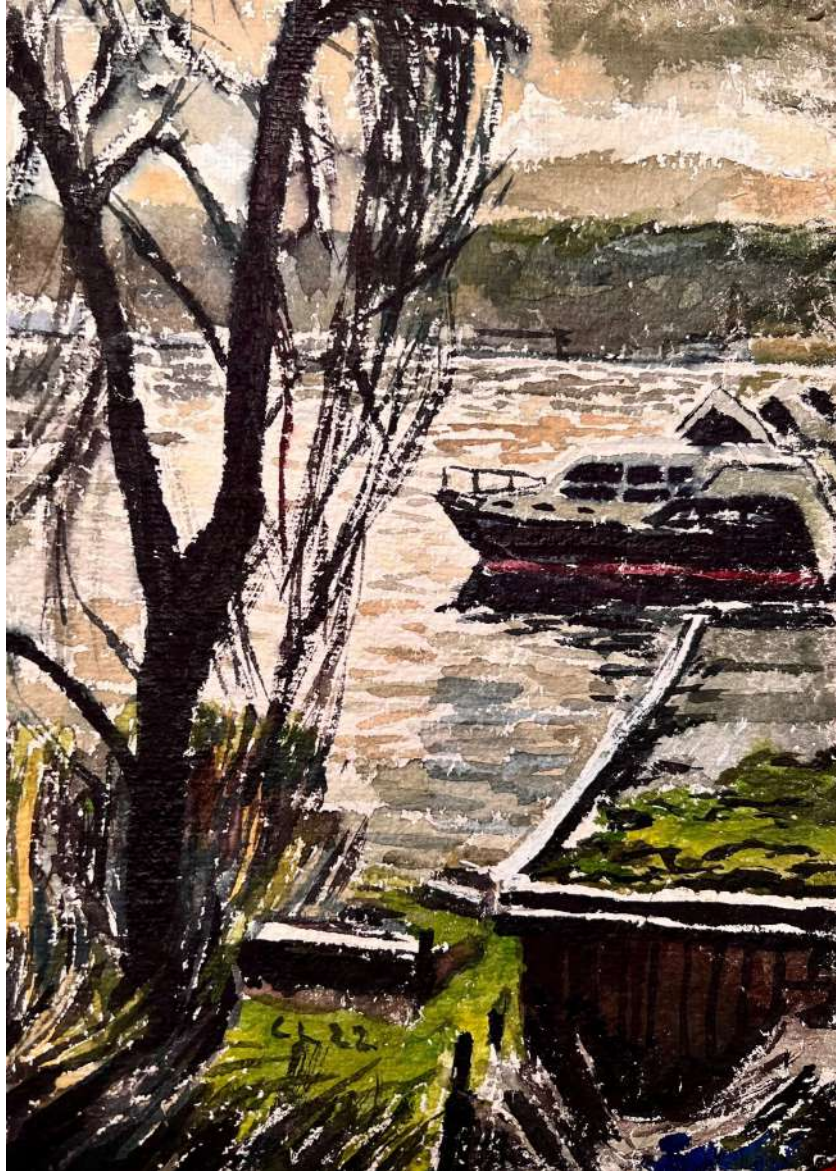

KORNFELD

Fasanenstraße 26 | 10719 Berlin
+49 30 889225890 | galerie@galeriekornfeld.com

Christopher Lehmpfuhl

Frühjahrslicht an der Havel, 2022

Aquarell auf Bütten

water colour on laid paper

27 x 18 cm | 10 5/8 x 7 1/8 in

€ 2.300,00 (inkl. 19 % MwSt. | incl. 19 % VAT)

Work ID: CL/P 93