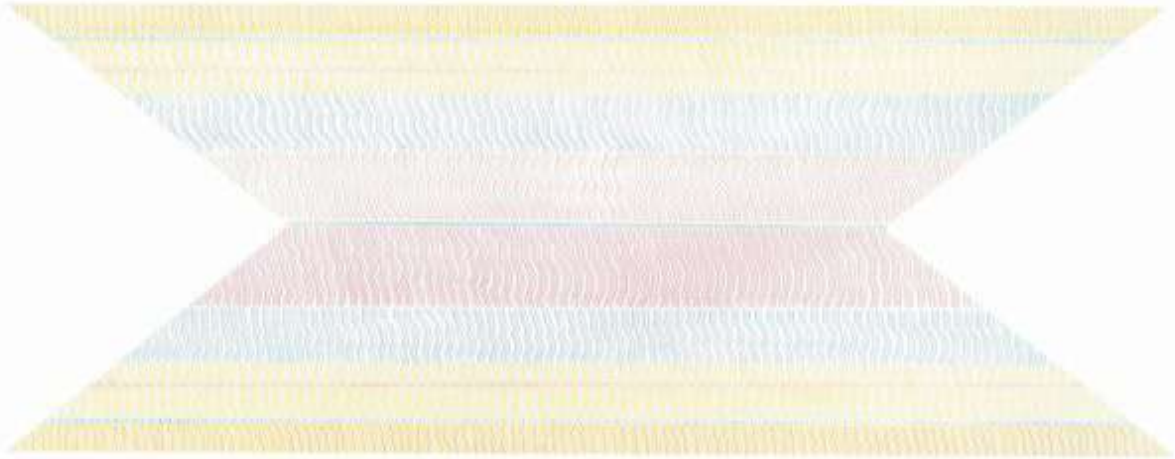

Lichtfelder, 1985

Buntstift auf Karton

crayon on cardboard

42 x 32 cm | 16 1/2 x 12 5/8 in

€ 4.200,00 (inkl. 19 % MwSt. | incl. 19 % VAT)

Work ID: DJ/P 6

KORNFELD

Fasanenstraße 26 | 10719 Berlin
+49 30 889225890 | galerie@galeriekornfeld.com