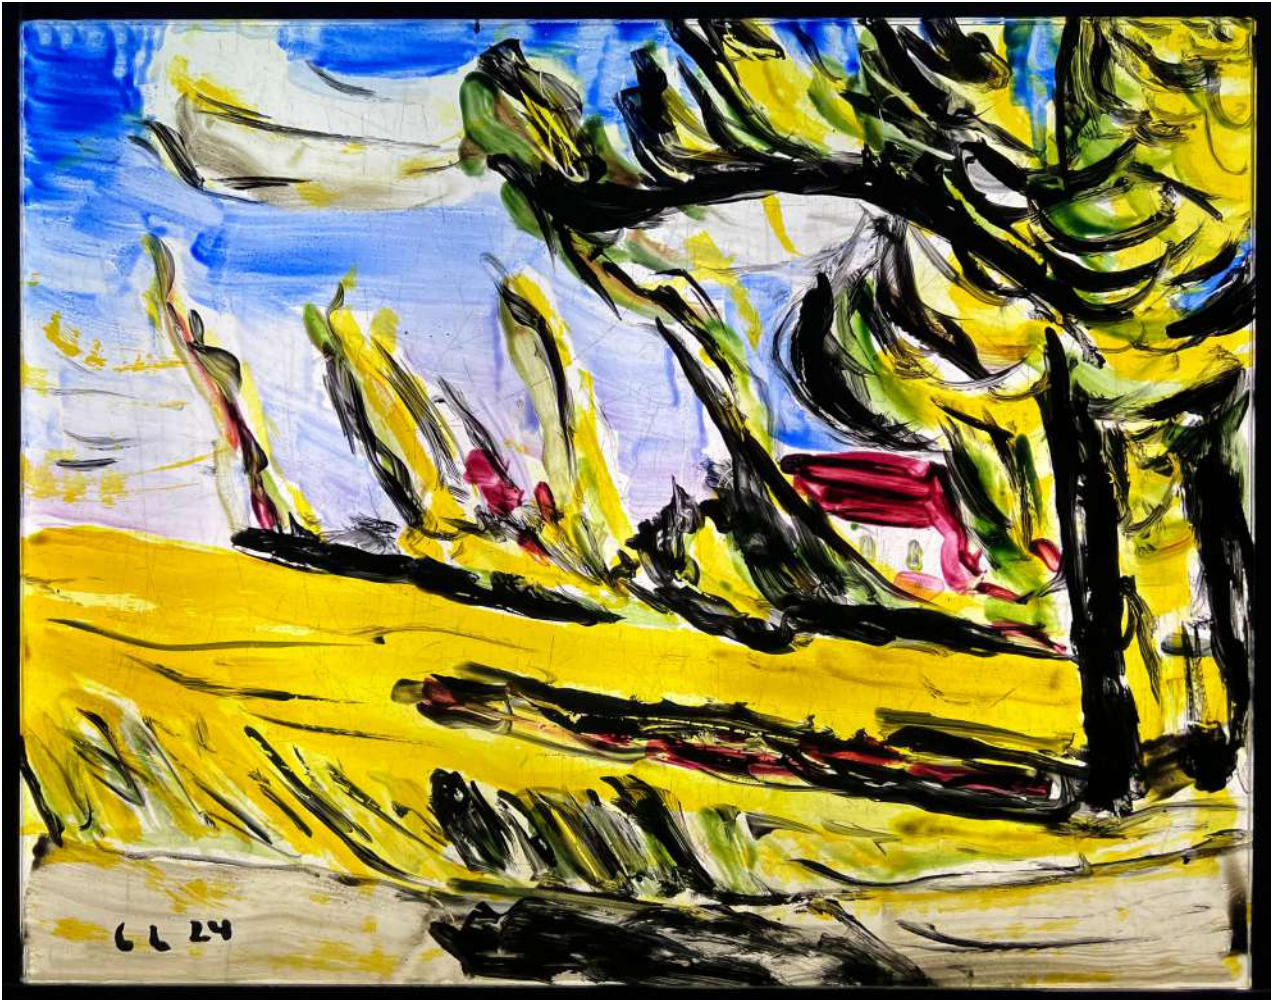

KORNFELD

Fasanenstraße 26 | 10719 Berlin
+49 30 889225890 | galerie@galeriekornfeld.com

Christopher Lehmpfuhl

Sonniger Raps, 2024

Echtantikglas auf Glas, Leuchtkasten

real antique glass on glass, lightbox

40 x 50 cm | 15 3/4 x 19 5/8 in

Unikat | Unique

€ 9.500,00 (inkl. 19 % MwSt. | incl. 19 % VAT)

Work ID: CL/M 476