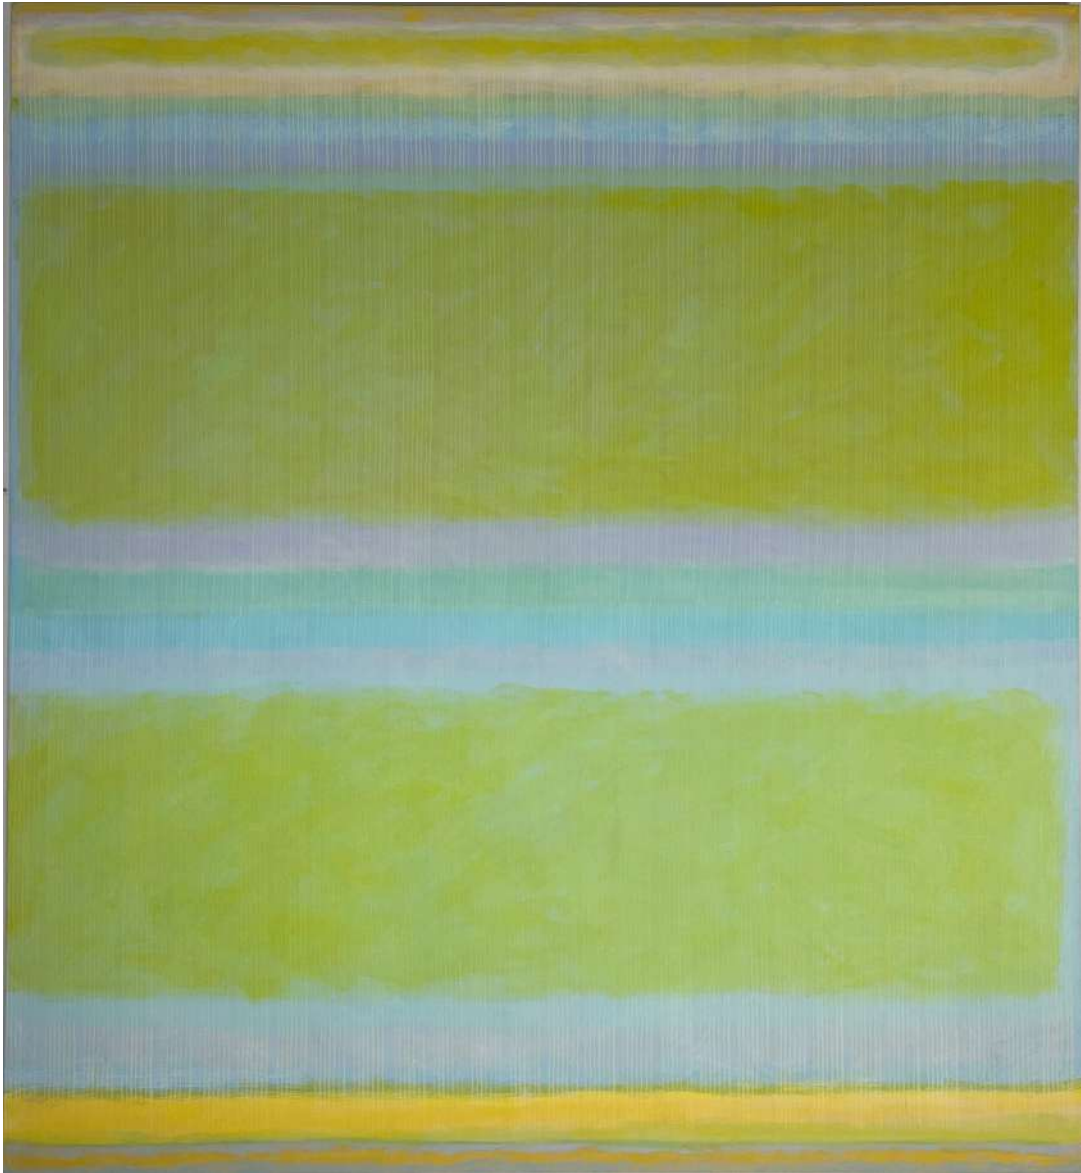

KORNFELD

Fasanenstraße 26 | 10719 Berlin
+49 30 889225890 | galerie@galeriekornfeld.com

Dieter Jung

Solar Wind, 1985

Acryl auf Leinwand

Acrylic on canvas

184 x 167 cm | 72 1/2 x 65 3/4 in

€ 35.700,00 (inkl. 19 % MwSt. | incl. 19 % VAT)

Work ID: DJ/M 14