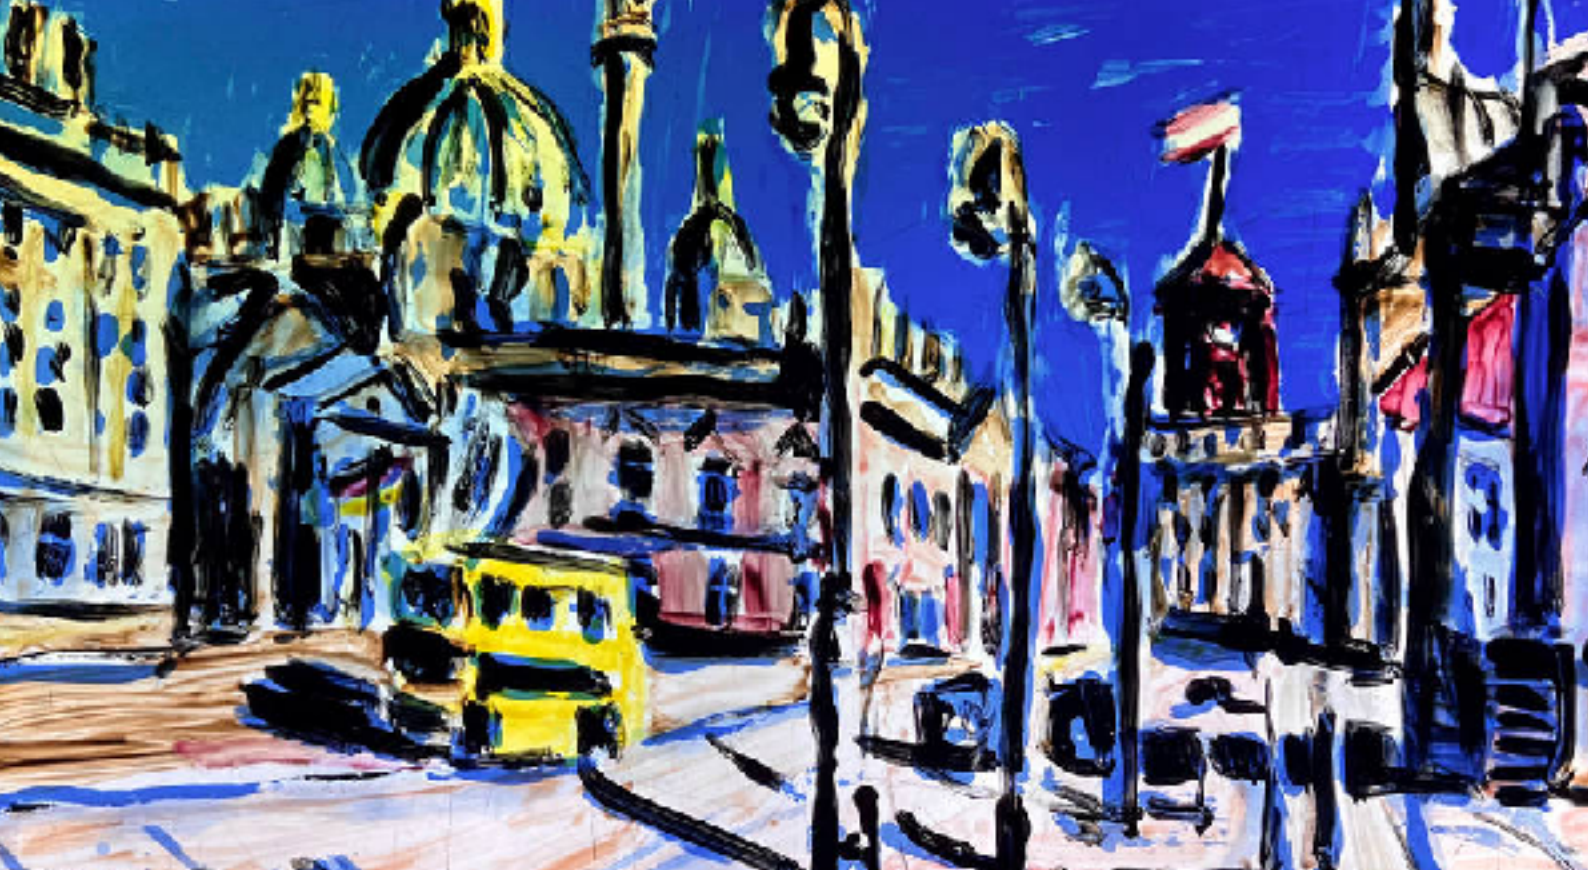

CHRISTOPHER LEHMPFUHL

*1972 in Berlin, lebt und arbeitet in Berlin

Als Teil unserer One-Artist-Show präsentieren wir exklusiv die eben erst fertig gestellten Glasmalereien des Berliner Plein-Air Malers Christopher Lehmpfuhl zusammen mit weiteren neuen Gemälden und Aquarellen des Künstlers.

Lehmpfuhl führt die Tradition der Plein-Air-Malerei in unsere Gegenwart. Wie die Impressionisten vor mehr als 100 Jahren nimmt er seine Farben und seine Leinwände und geht dorthin, wo er seine Motive findet.

In Christopher Lehmpfuhs Praxis wird die Malerei zu einem performativen Akt, der sowohl das Sehen als auch das Tasten, Hören und Riechen einschließt. Seine Gemälde sind das Ergebnis eines intensiven Dialogs mit der Welt und all der Eindrücke, die durch die Augen, Arme, Hände und Farben des Malers ihren Weg auf die Leinwand finden.