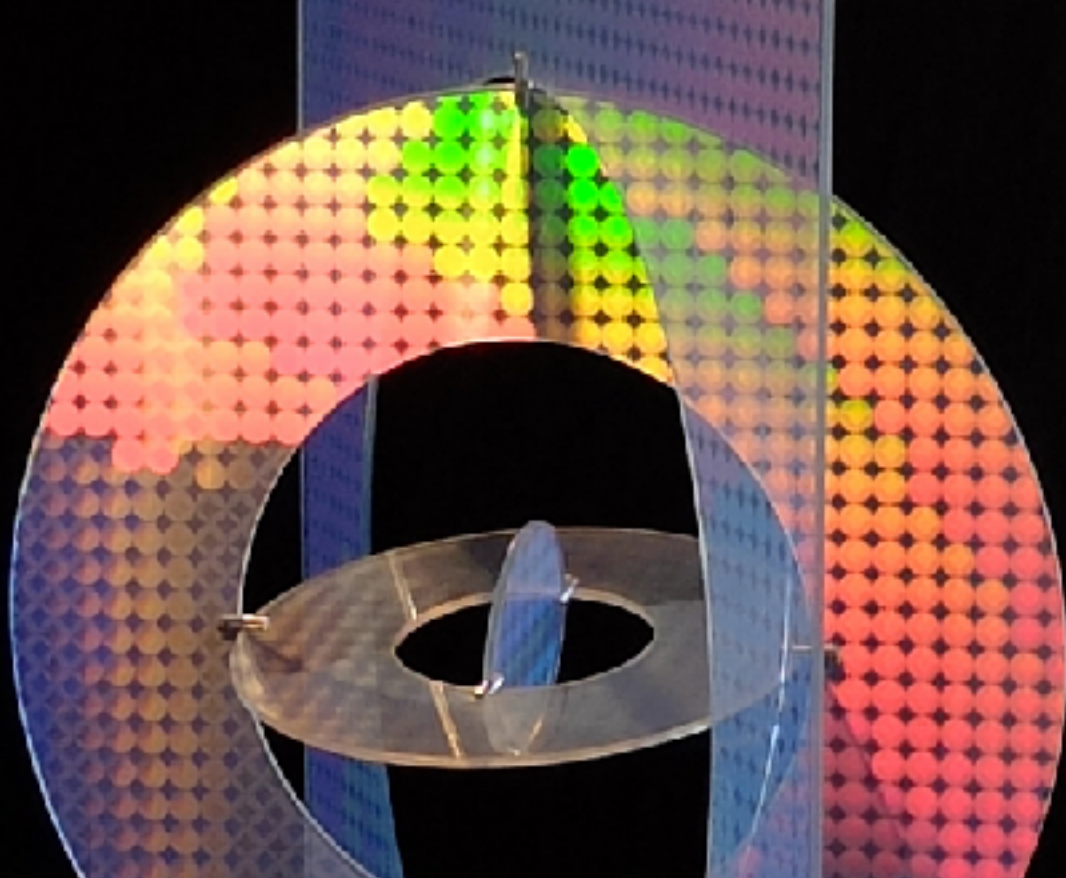

water colour on laid paper

30 x 20 cm | 11 3/4 x 7 7/8 in

€ 2.300,00 (inkl. 19 % MwSt. | incl. 19 % VAT)

Work ID: CL/P 186

DIETER JUNG

*1941 in Bad Wildungen, lebt und arbeitet in Berlin

Dieter Jung, ein Pionier der holographischen Kunst, gestaltet in seinen Werken ein Ballett der Leuchtkraft: Farben drehen zusammen mit Emotionen Pirouetten, der Raum harmoniert mit der Bewegung. Mitte der 1960er Jahre begab sich Jung auf die Reise von Farbe und Licht, des Zusammenspiels von Fläche und Raum.