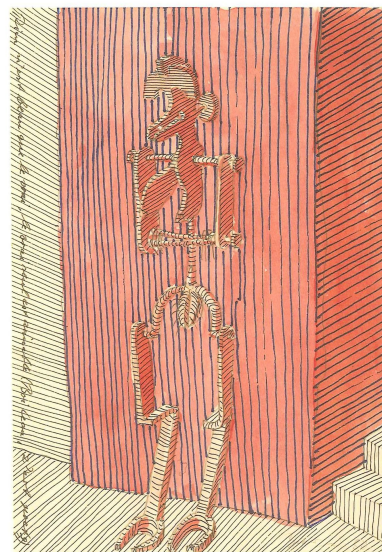

Aquarell/ Blei/ Filzstift/ Tusche 1980 sign. 21 x 14,6