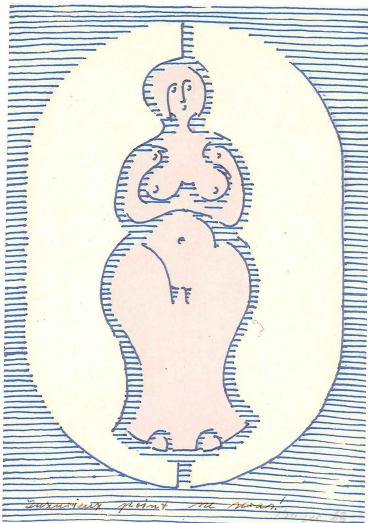

Peter Burger

1941 - 1987

Mitglied im Künstlerbund Baden-Württemberg seit 1969

1941 Geboren in Lörrach / 1961-1968 Studium an der Staatlichen Akademie der Bildenden Künste Karlsruhe bei den Professoren Klaus Arnold und Walter Maria Förderer / 1968 Freischaffender Künstler / Mitglied im Künstlerbund Baden-Württemberg und im Deutschen Künstlerbund / 1987 in Karlsruhe verstorben.

Erste Auswahl: Arbeiten mit gelb markierter Unterschrift

Blei/Filz/Papier 1983 sign. 21 x 14,6 cm

Blei/ Filz/ Papier 1983 sign. 21 x 14,6
1983 sign.