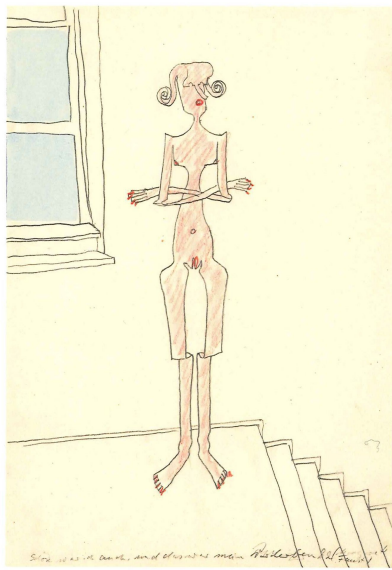

Peter Burger

1941 - 1987

Mitglied im Künstlerbund Baden-Württemberg seit 1969

1941 Geboren in Lörrach / 1961-1968 Studium an der Staatlichen Akademie der Bildenden Künste Karlsruhe bei den Professoren Klaus Arnold und Walter Maria Förderer / 1968 Freischaffender Künstler / Mitglied im Künstlerbund Baden-Württemberg und im Deutschen Künstlerbund / 1987 in xxx verstorben

Aquarell/ Blei/ Farbstift 1982 sign. 21 x 14,6
14,6